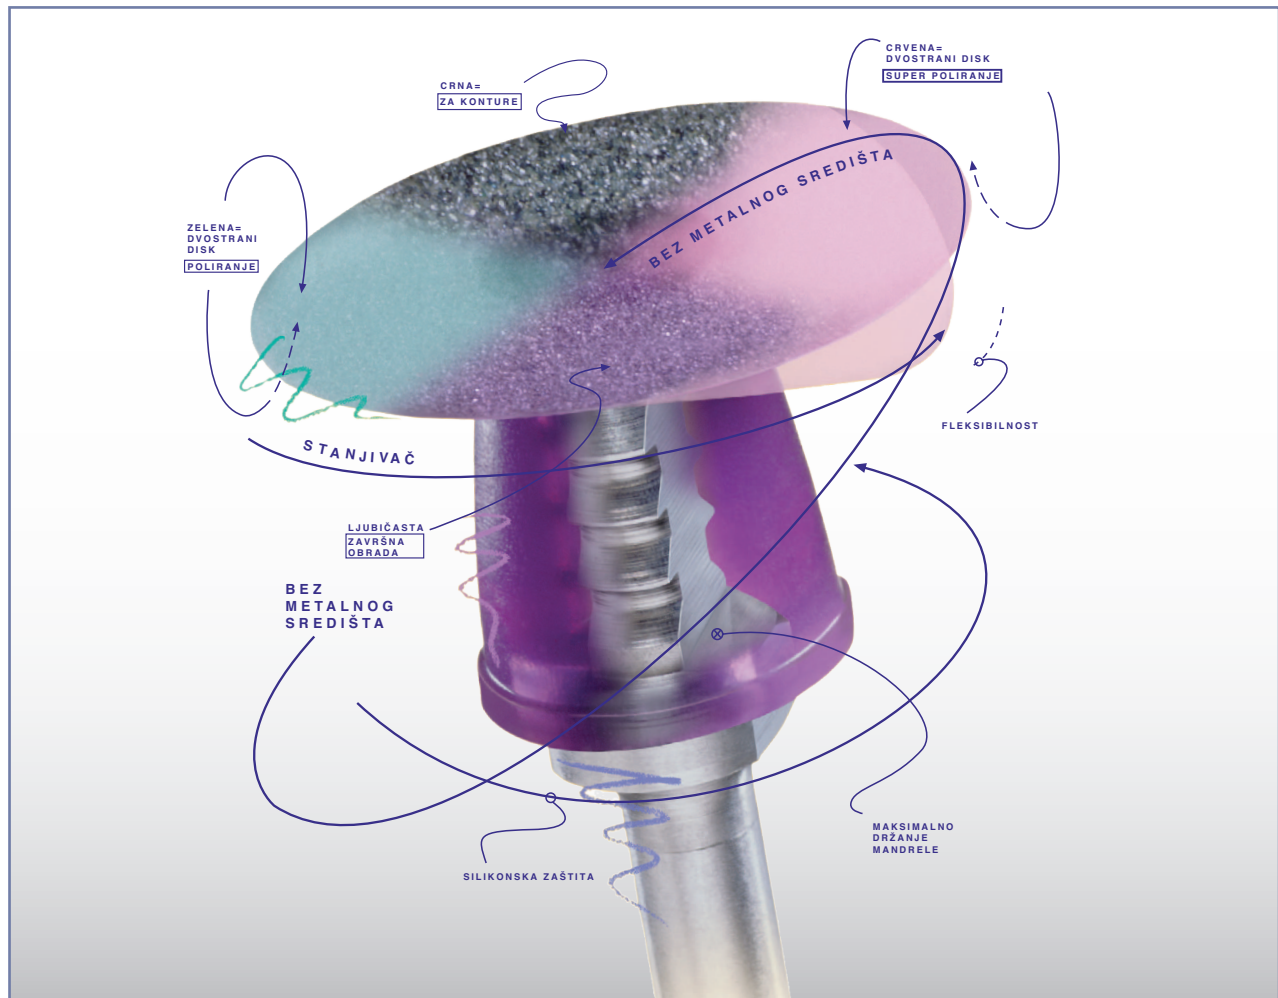

# Super-Snap<sup>®</sup>

## Obrada i poliranje fleksibilnim diskovima bez metala u središtu

**Super-Snap** diskovi su dizajnirani za brzu, laku i bezbednu obradu i poliranje i poliranje do visokog sjaja. Elastični nosači omogućavaju lako postavljanje diska na mandrelu.

Zahvaljujući činjenici da diskovi nemaju metalni centar, nema slučajnog oštećenja ili prebojavanja kompozita. Ekstremno tanki diskovi su veoma fleksibilni, savijaju se pod pritiskom bez pucanja i omogućavaju odličan pristup u aproksimalnu regiju.

## Korak po korak do savršenog sjaja

- Sortiranje označeno bojama**  
 Jasan, logičan i ergonomski raspored instrumenata
- Crna – grubi diskovi**  
 Ravnomerno raspoređene grube čestice za brzu i sigurnu obradu kompozita
- Tanki, dvostrani diskovi**  
 Sigurno i brzo poliranje bez promene ili okretanja diskova
- Šigurni dizajn mandrele**  
 Čvrsto drži disk za maksimalnu kontrolu tokom poliranja
- Nema metala na polirnoj površini diska**  
 Sprečava oštećenje ili prebojavanje kompozita
- Tanke trake za poliranje**  
 Za lakši pristup u aproksimalnu regiju; boja traka je usklađena sa bojom **Super-Snap** diskova – crna/ljubičasta (grube i srednje), zelena/crvena (fine i superfine)