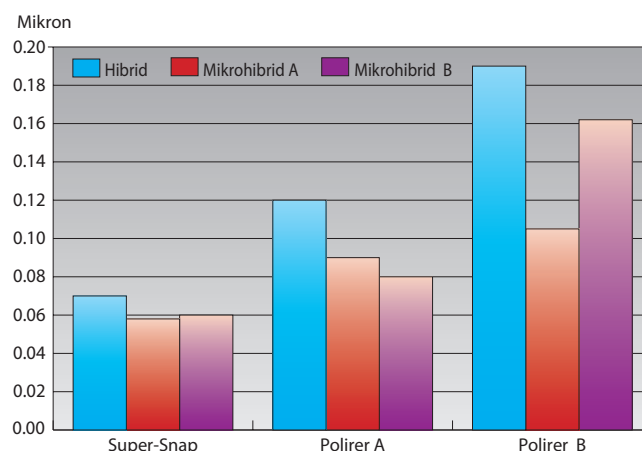

### Hrapavost površine (Ra)

U poređenju sa drugim diskovima za poliranje, **Super-Snap** sistem postiže odlične rezultate, naročito na teško pristupačnim mestima.