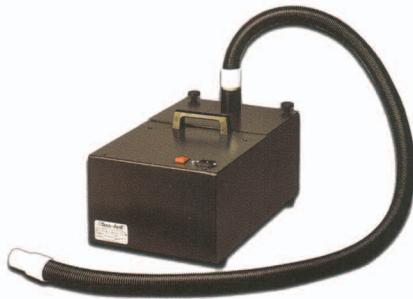

Aspiratori

ASP A - 220 Aspirator

220V 50Hz 1000W
Dimenzije: 26cm x 28cm x 45cm.

Br.Art.   Artikal

AS7056   A - 220 Aspirator