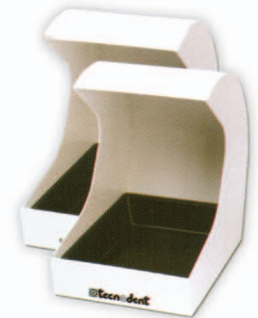

Štitnici za polir motor

Štitnici sa plastičnim ulošcima za bimstajn (2kom)

Br.Art.   Artikal

PY7060   Puly - 307
PY7070   Štitnici