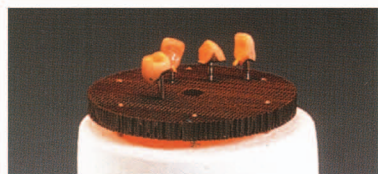

## WOL-TEMP 1200

peć za sinterovanje

Specijalno konstruisana i razvijena visokokvalitetna peć za sinterovanje, male potrošnje, za svakodnevnu upotrebu.

- brzo zagrevanje i hlađenje
  - mala i kompaktna
  - jednostavna upotreba
- 230V/50HZ