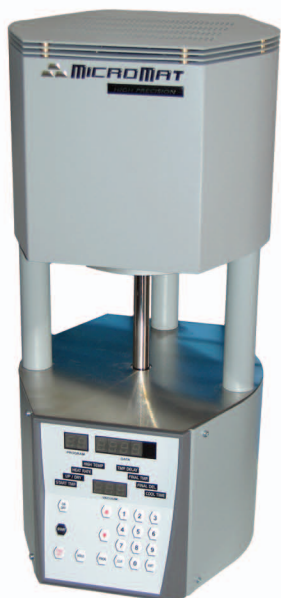

### Tehničke karakteristike:

Dimenzije: 30x33x59cm(h), 22kg, 115/230V; 50/60Hz, 1500W/1800W  
Maks.temp. 1200°C, 10°C-120°C/min, dimenzije nosača: 90mm.

IEC CERTIFIKAT

230V/50HZ

Vakuumpumpa DRY

## WOL-TEMP 1200

peć za sinterovanje

Specijalno konstruisana i razvijena visokokvalitetna peć za sinterovanje, male potrošnje, za svakodnevnu upotrebu.

- brzo zagrevanje i hlađenje
  - mala i kompaktna
  - jednostavna upotreba
- 230V/50HZ