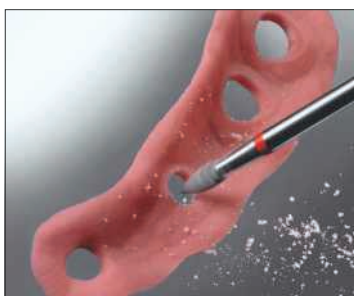

02529 Standard pakovanje
03374 Standard pakovanje scan

CENA SA POPUSTOM 21 € - URAČUNAT PDV
CENA SA POPUSTOM 24 € - URAČUNAT PDV

Standard. pak.

Standard. pak. scan

DETAX
| d e n t a l |