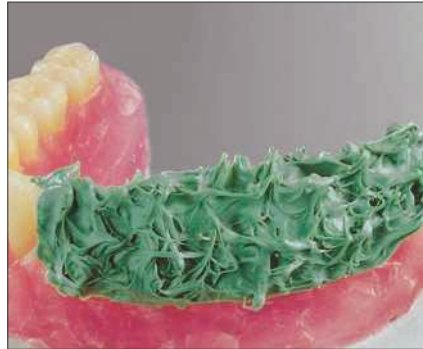

CENA SA POPUSTOM 49 € - URAČUNAT PDV